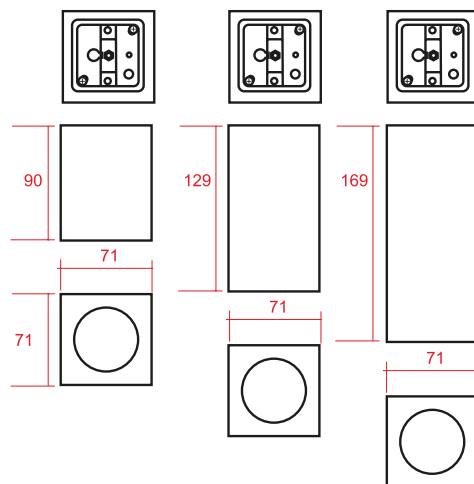

Type	Part n°	Dimensions mm	Standard	Colour	Packing box dimensions (mm)	Packing box (kg)
NEOS SMALL	<b>B9262G050Q1B</b>	71x71x90h	MR16	White	120x120x135h	0,47
NEOS MEDIUM	<b>B9263G050Q1B</b>	71x71x129h	MR16	White	120x120x180h	0,64
NEOS LARGE	<b>B9264G050Q1B</b>	71x71x169h	MR16	White	120x120x210h	0,84

Vedere pagina 168 per i kit che includono la lampadina LED - See page 168 for kits including LED lamp

**Alloggiamento da soffitto in Gypsolyte**

- Struttura in Gypsolyte
- Adatto a moduli LED standard MR16
- Installazione a soffitto