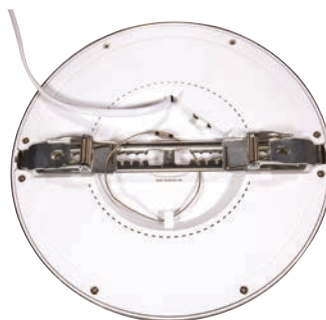

**CONNECT  
230V  
DIRECT**

CE EMC IP20 RoHS

Type	Part N°	Dimensions (mm)	Colour	Lumen (lm)	Input V	Beam °	Power Max (W)	Installation hole (mm)	Packing box dimensions (mm)	Weight (kg)
EASY CCT RD 12W	<b>BPR165MPL12B</b>	Ø 164x15h	3000 - 4000 - 6000K	921	200÷240	110°	12	Ø 55÷125	170x180x40h	0,33
	<b>BPRING165CHR</b>	Chrome magnetic ring for EASY CCT RD 12W (optional)								
	<b>BPRING165NKL</b>	Brushed Nickel magnetic ring for EASY CCT RD 12W (optional)								
EASY CCT RD 24W	<b>BPR290MPL24B</b>	Ø 292x15h	3000 - 4000 - 6000K	2158	200÷240	110°	24	Ø 55÷250	300x310x45h	0,85
	<b>BPRING290CHR</b>	Chrome magnetic ring for EASY CCT RD 24W (optional)								
	<b>BPRING290NKL</b>	Brushed Nickel magnetic ring for EASY CCT RD 24W (optional)								

- Incasso a LED tondo ad alta potenza 230V CCT**
- Selettore per scelta colore (3000K - 4000K - 6000K)
  - Installazione semplice e veloce
  - Funziona direttamente a tensione di rete con alimentatore incorporato - Lunga durata
  - Staffa per installazione regolabile per fori Ø 55÷125 mm (EASY 12) e Ø 55÷250 mm (EASY 24)
  - Anelli decorativi magnetici Cromo e Nickel spazzolato (optional)

- Round extra powerful 230V recessed CCT LED downlight**
- Switch for color setting (3000K - 4000K - 6000K)
  - Easy and quick installation
  - Works directly with mains voltage (Built-in driver) - Long life time
  - Adjustable bracket for installation in Ø 55÷125 mm (EASY 12) and Ø 55÷250 mm (EASY 24) holes
  - Decorative magnetic rings available Chrome and brushed Nickel (optional)

- CCT LED Rundeinbaustrahler 230V**
- Switch für Farbauswahl (3000K - 4000K - 6000K)
  - Einfache und schnelle Installation
  - Betrieb direkt auf 230V mit ein gebautem Led-Treiber
  - Lange Lebensdauer
  - Halteneung zum verstellbaren Einbau für Bohrungen mit Ø 55÷125 mm (EASY 12) und Ø 55÷250 mm (EASY 24)
  - Dekorative magnetische Ringe aus gebürstetem Chrome und Nickel (optional)