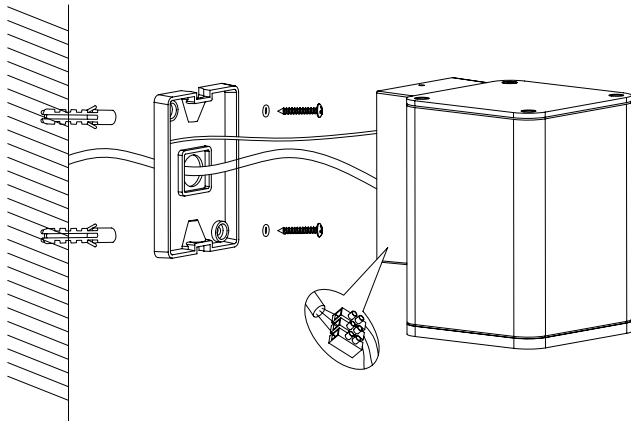

# MOXY ONE

Part N°: BWE20711Q30D

100÷240VAC 50÷60Hz 12W max 3000°K CRI 80

<p>①</p> <p><b>OFF</b></p> <p>Disconnect power Scollegare dalla rete elettrica</p>	<p>②</p> <p>Drill and insert dowel Forare e inserire il tassello</p>
<p>③</p> <p>Install the back plate with screws Fissare la piastra di fissaggio con le viti</p>	<p>④</p> <p>Connect the wires Collegare i cavi elettrici</p>
<p>⑤</p> <p><b>ON</b></p> <p>Connect power Collegare alla rete elettrica</p>	