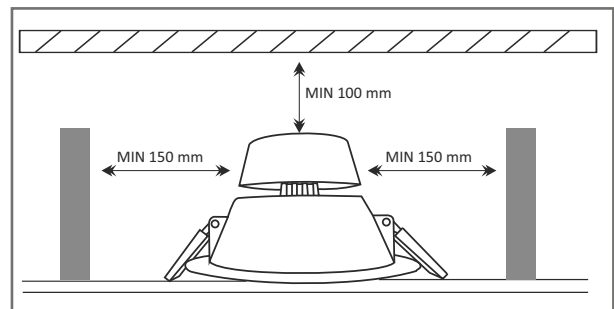

Part Number	BDL11508xW0B	BDL14510xW0B	BDL17513xW0B	BDL24520xW0B

Input Voltage	100÷240V AC	100÷240V AC	100÷240V AC	100÷240V AC
Class	Class II	Class II	Class II	Class II
Wattage	8W	10W	13W	20W
Power Factor	>0,90	>0,90	>0,90	>0,90
CRI	>80	>80	>80	>80
IP	IP20	IP20	IP20	IP20
Temperature	-20°C÷+50°C	-20°C÷+50°C	-20°C÷+50°C	-20°C÷+50°C
Color	3000K or 4000K	3000K or 4000K	3000K or 4000K	3000K or 4000K

CE EMC RoHS

IP20