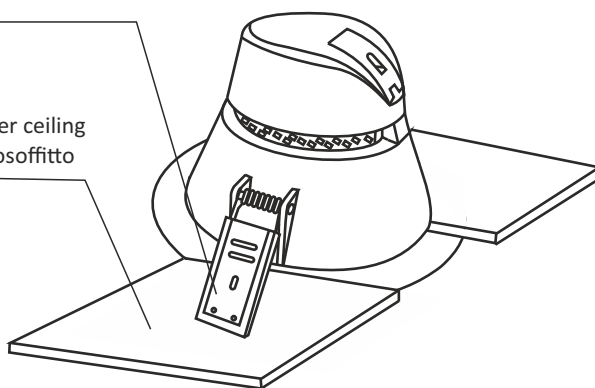

5

Spring clips
Molle

Counter ceiling
Controsoffitto

6