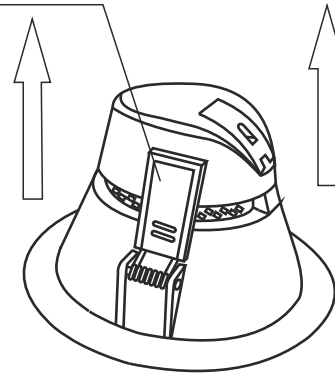

1

OFF

2

Part Number	BDL11508xW0B	BDL14510xW0B	BDL17513xW0B	BDL24520xW0B
Hole - Foro	mm 95	mm 125	mm 150	mm 200

3

Connect power
Collegare alla rete elettrica

4

Hold back spring clips, then push downlight into position
Ripiegare le molle verso l'alto, poi spingere il faretto in posizione