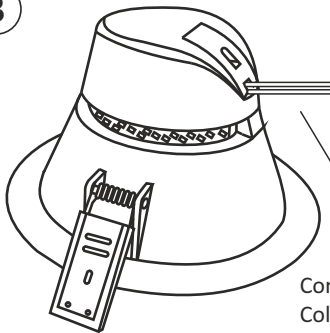

1

OFF

2

Part Number	BDL11508xW0B	BDL14510xW0B	BDL17513xW0B	BDL24520xW0B
Hole - Foro	mm 95	mm 125	mm 150	mm 200

3

Connect power
Collegare alla rete elettrica

4

Hold back spring clips, then push downlight into position
Ripiegare le molle verso l'alto, poi spingere il faretto in posizione