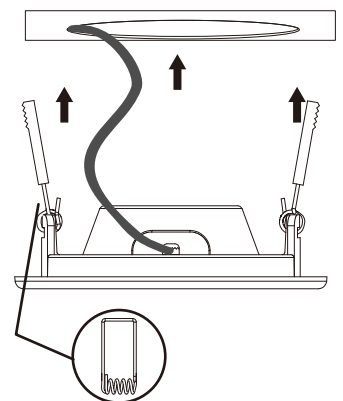

1

OFF

2

Part Number	BDPL0806CCT	BDPL0812CCT	BDPL0818CCT	BDPL0820CCT
Hole - Foro	mm 105	mm 155	mm 205	mm 225

3

Select color temperature
Selezionare il colore della luce

4

Connect power
Collegare alla rete elettrica

5

Connect power
Collegare alla rete elettrica

6

ON

Part Number	BDPL0806CCT	BDPL0812CCT	BDPL0818CCT	BDPL0820CCT
Power (W)	6	12	18	20
Input Voltage AC	175÷240	175÷240	175÷240	175÷240
Input Current (A)	50mA	100mA	140mA	155mA
Lifespan (h)	25.000	25.000	25.000	25.000
Protection Rate	IP20	IP20	IP20	IP20
Working Temp.	-10°C/+40°C	-10°C/+40°C	-10°C/+40°C	-10°C/+40°C
CRI	>80	>80	>80	>80