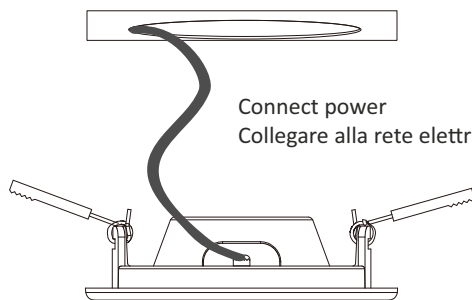

1

OFF

2

Part Number	BDPL0806CCT	BDPL0812CCT	BDPL0818CCT	BDPL0820CCT
Hole - Foro	mm 105	mm 155	mm 205	mm 225

3

Select color temperature
Selezionare il colore della luce

4

Connect power
Collegare alla rete elettrica