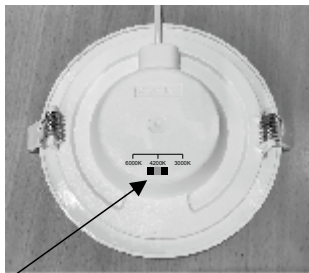

1

OFF

2

Part Number	BDPL0806CCT	BDPL0812CCT	BDPL0818CCT	BDPL0820CCT
Hole - Foro	mm 105	mm 155	mm 205	mm 225

3

Select color temperature
Selezionare il colore della luce

4

Connect power
Collegare alla rete elettrica

5

Connect power
Collegare alla rete elettrica

6

ON

Part Number	BDPL0806CCT	BDPL0812CCT	BDPL0818CCT	BDPL0820CCT
Power (W)	6	12	18	20
Input Voltage AC	175÷240	175÷240	175÷240	175÷240
Input Current (A)	50mA	100mA	140mA	155mA
Lifespan (h)	25.000	25.000	25.000	25.000
Protection Rate	IP20	IP20	IP20	IP20
Working Temp.	-10°C/+40°C	-10°C/+40°C	-10°C/+40°C	-10°C/+40°C
CRI	>80	>80	>80	>80