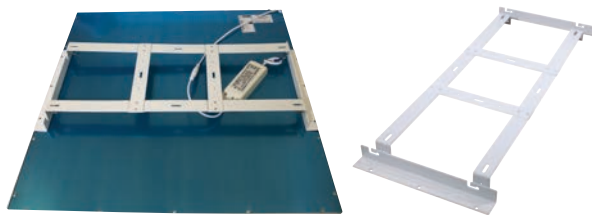

Optional: ceiling kit - Part N°: BPLKITCEIL1B