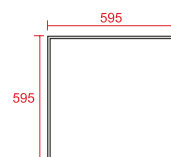

LED PANEL DRI 60x60 Pannelli LED • LED panels

QUALIKO

Type	Part N°	Dimensions (mm)	Input (V)	Colour	Frame colour	°Kelvin	Lumen	Power (W)	Packing box dimensions (mm)	Weight (kg)
60x60 CW	BPL6060DRICB	595x595x10,5h	200±240	Cool White	White	6000°K	3918	36	670x620x30h	3,7
60x60 NW	BPL6060DRINB	595x595x10,5h	200±240	Natural White	White	4200°K	3407	36	670x620x30h	3,7
60x60 WW	BPL6060DRIWB	595x595x10,5h	200±240	Warm White	White	3000°K	2895	36	670x620x30h	3,7
60x60 UGR NW	BPL60UGDRNB	595x595x10,5h	200±240	Natural White	White	4200°K	3855	36	670x620x30h	3,7

🇮🇹 Pannello LED 60x60 DRI

- Cornice e struttura in alluminio
- Adatto per sostituire incassi standard per tubi fluo
- Grande omogeneità luminosa
- Funziona in bassa tensione con trasformatore 1A incluso
- Versione UGR <19 disponibile

🇬🇧 LED panel 60x60 DRI

- Structure and frame in aluminum
- Suitable for replacing standard fixtures for fluo tubes
- Great homogeneity of light
- Safety low voltage with 1A drivers included
- UGR <19 version available

🇩🇪 LED-Tafel 60x60 DRI

- Rahme und Körper aus Aluminium
- Für direkten Ersatz von standard Leuchtstoffröhren geeignet
- Groß Homogenität des Lichts- Dicke 10,5 mm
- 1A Led-Treiber dabei geliefert
- Ausführung UGR <19 verfügbar

🇫🇷 Panneau LED 60x60 DRI

- Encadrement et corps en aluminium
- Approprié pour le remplacement des encastrables standard à tubes fluo
- Luminosité très homogène

- Il marche en basse tension avec un convertisseur 1A livré avec
- Version UGR <19 disponible

🇪🇸 Panel LED 60x60 DRI