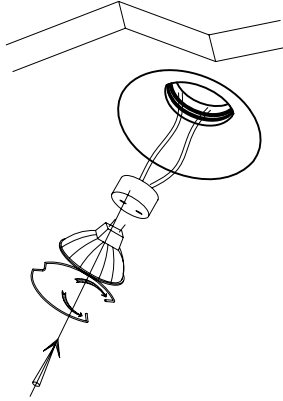

7

45

- Ø73 -

Ø130